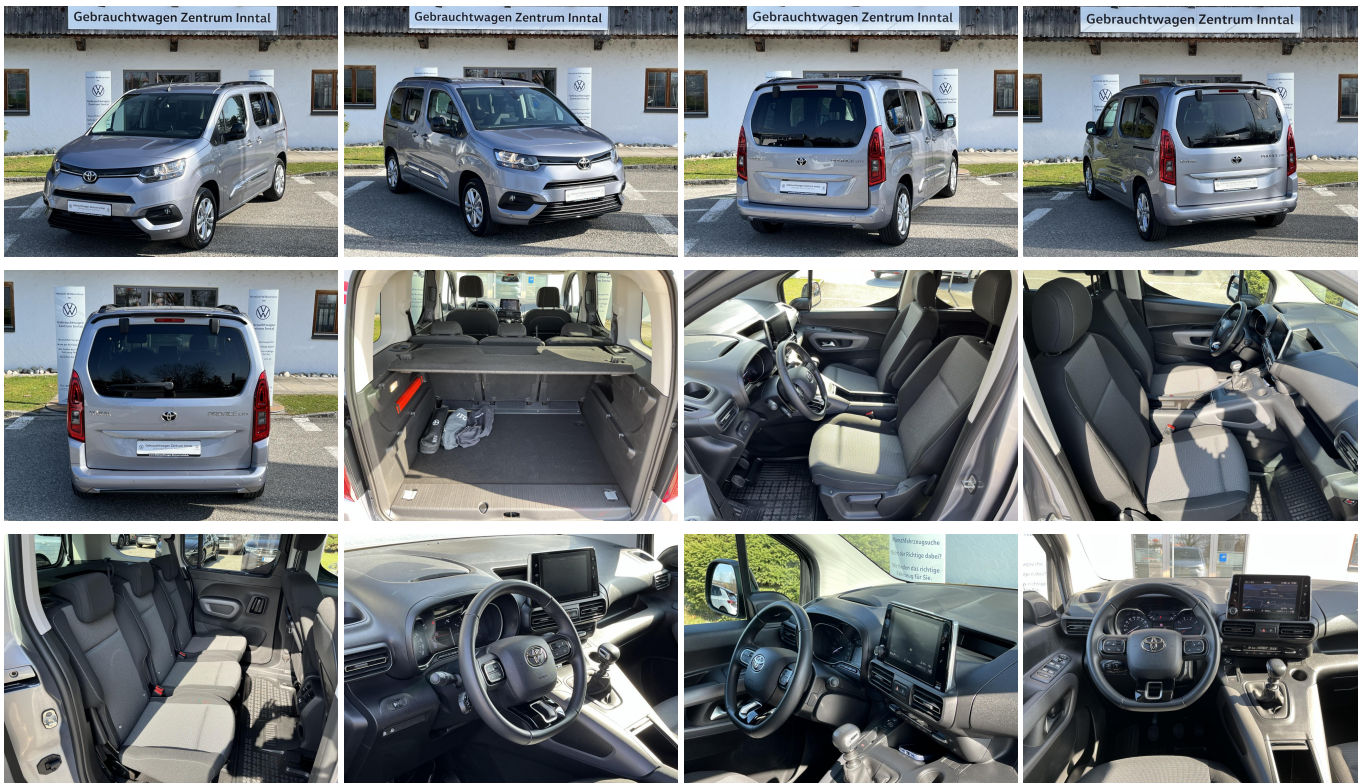

TOYOTA Proace City Verso L1 1,5D-4D (Navi+Rückfahrkamera)

Gebrauchtwagen Zentrum Inntal
Volkswagen Zentrum Rosenheim

Nutzfahrzeuge

Ehem. Neupreis*

31.915,-€

Unser Angebotspreis:

22.900,-€

Differenzbesteuert gemäß §25a UStG

Fahrzeugnummer G-2683712

Schnellinformationen

Fahrzeugart	Gebrauchtfahrzeug	Klasse	PROACE CITY
Kategorie	Van/Kleinbus	Hubraum	1499 cm ³
Erstzulassung	07/2023	Außenfarbe	
Laufleistung	23000 km	Innenfarbe	Grau
Leistung	96 kW (131 PS)	Innenausstattung	Stoff
Kraftstoffart	Diesel		
Getriebe	Schaltgetriebe		

Verkaufsteam GWZ Zentrum
Inntal

+49 8035 873070

gebrauchtwagen@volkswagen-rosenheim.de

Umwelt und Normen

Fahrzeugausstattung

ABS	Berganfahrassistent
Bluetooth	Bordcomputer
ESP	Einparkhilfe
Einparkhilfe Sensoren hinten	Einparkhilfe Sensoren vorne
Fensterheber	Freisprecheinrichtung
Kindersitzbefestigung	Klimaanlage
Klimaanlage	Lordosenstütze
Metallic	Regensensor
Reserverad	Servolenkung
Start Stop Automatik	Tagfahrlicht
Traktionskontrolle	Tuner oder Radio
Wegfahrsperr	Zentralverriegelung
dab-radio	elektrische Seitenspiegel
mp3 Schnittstelle	