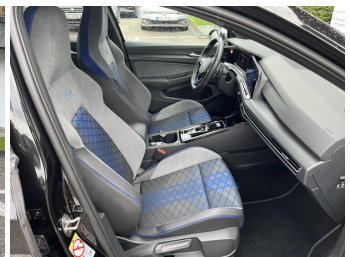

Tagfahrlicht	Tempomat
Tempomat	Touchscreen
Touchscreen	Traktionskontrolle
Traktionskontrolle	Tuner oder Radio
Tuner oder Radio	USB
USB	Verkehrszeichenerkennung
Verkehrszeichenerkennung	Wegfahrsperre
Wegfahrsperre	Winterpaket
Winterpaket	Zentralverriegelung
Zentralverriegelung	ambientes Licht
ambientes Licht	beheizbares Lenkrad
beheizbares Lenkrad	blendfreies fernlicht (matrix)
blendfreies fernlicht (matrix)	dab-radio
dab-radio	elektrische Seitenspiegel
elektrische Seitenspiegel	head-up display
head-up display	induktionsladen Smartphones
induktionsladen Smartphones	mp3 Schnittstelle
mp3 Schnittstelle	schlüssellose Zentralsverriegelung
schlüssellose Zentralsverriegelung	volldigitales Kombiinstrument