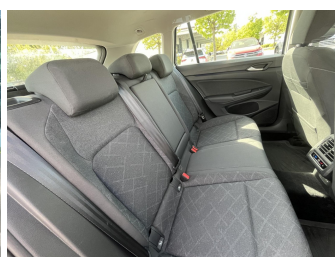

Pannenkitt	Reifendruckkontrollsystem
Reifendruckkontrollsystem	Reifendruckkontrollsystem
Schaltwippen	Schaltwippen
Schaltwippen	Servolenkung
Servolenkung	Servolenkung
Sitzheizung	Sitzheizung
Sitzheizung	Sitzheizung hinten
Sitzheizung hinten	Sitzheizung hinten
Sprachsteuerung	Sprachsteuerung
Sprachsteuerung	Spurhalteassistent
Spurhalteassistent	Spurhalteassistent
Standheizung	Standheizung
Standheizung	Start Stop Automatik
Start Stop Automatik	Start Stop Automatik
Tagfahrlicht	Tagfahrlicht
Tagfahrlicht	Tempomat
Tempomat	Tempomat
Touchscreen	Touchscreen
Touchscreen	Traktionskontrolle
Traktionskontrolle	Traktionskontrolle
Tuner oder Radio	Tuner oder Radio
Tuner oder Radio	USB
USB	USB
Verkehrszeichenerkennung	Verkehrszeichenerkennung
Verkehrszeichenerkennung	Wegfahrsperr
Wegfahrsperr	Wegfahrsperr
Zentralverriegelung	Zentralverriegelung
Zentralverriegelung	ambientes Licht
ambientes Licht	ambientes Licht
beheizbares Lenkrad	beheizbares Lenkrad
beheizbares Lenkrad	dab-radio
dab-radio	dab-radio
elektrische Seitenspiegel	elektrische Seitenspiegel
elektrische Seitenspiegel	elektrische Sitzeinstellung
elektrische Sitzeinstellung	elektrische Sitzeinstellung
induktionsladen Smartphones	induktionsladen Smartphones
induktionsladen Smartphones	mp3 Schnittstelle
mp3 Schnittstelle	mp3 Schnittstelle
volldigitales Kombiinstrument	volldigitales Kombiinstrument
volldigitales Kombiinstrument