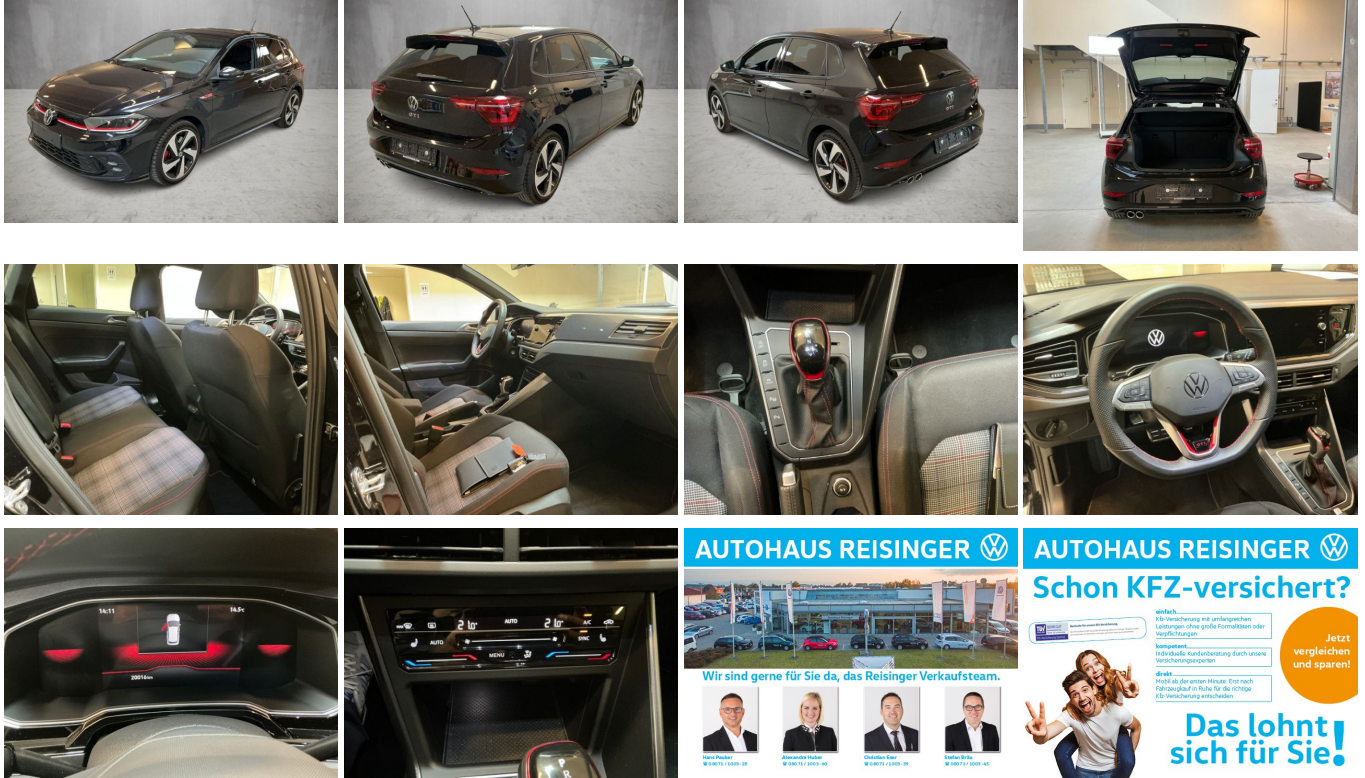

dab-radio
elektrische Seitenspiegel
elektrische Seitenspiegel
mp3 Schnittstelle
mp3 Schnittstelle
volldigitales Kombiinstrument
volldigitales Kombiinstrument

elektrische Seitenspiegel
elektrische Seitenspiegel
mp3 Schnittstelle
mp3 Schnittstelle
volldigitales Kombiinstrument
volldigitales Kombiinstrument