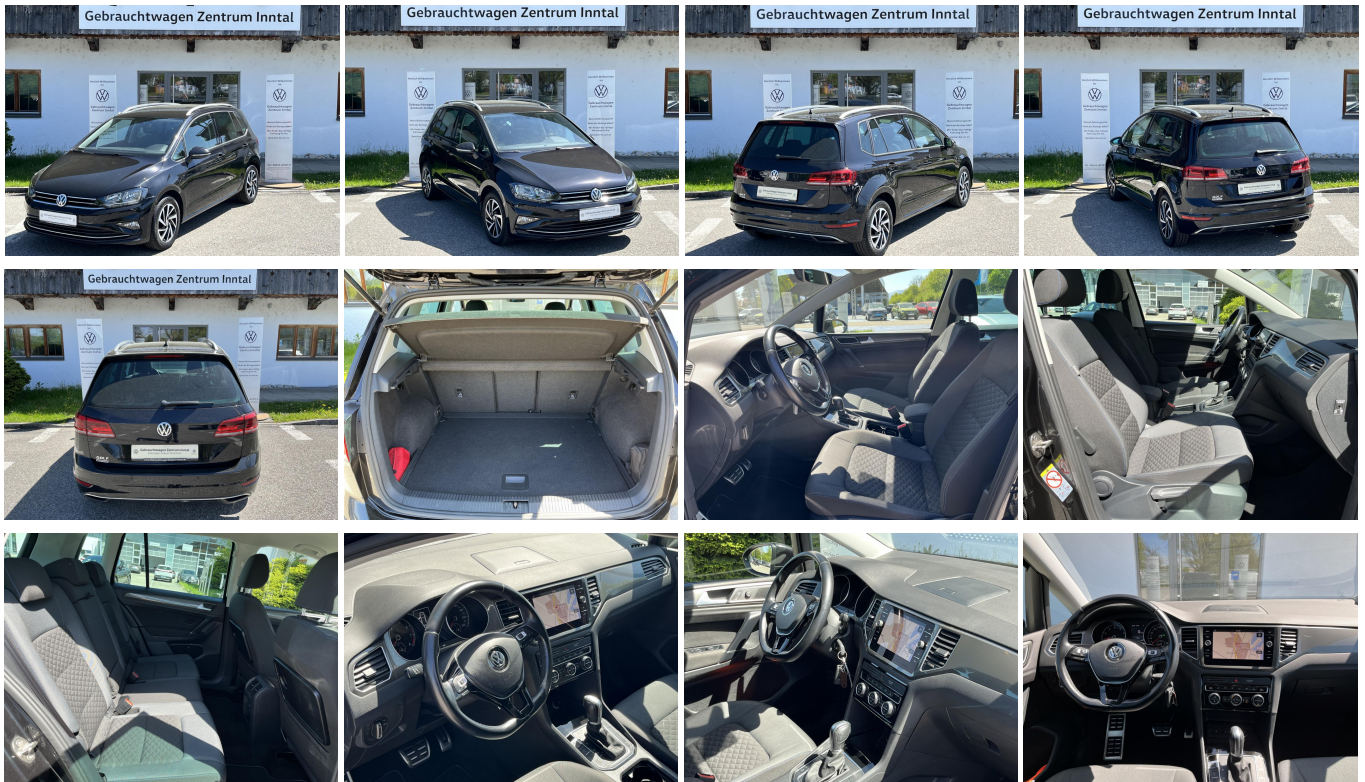

* Ehemaliger Neupreis (Unverbindliche Preisempfehlung des Herstellers am Tag der Erstzulassung)

Weitere Informationen zum Fahrzeug und Finanzierung finden Sie auf unserer Homepage