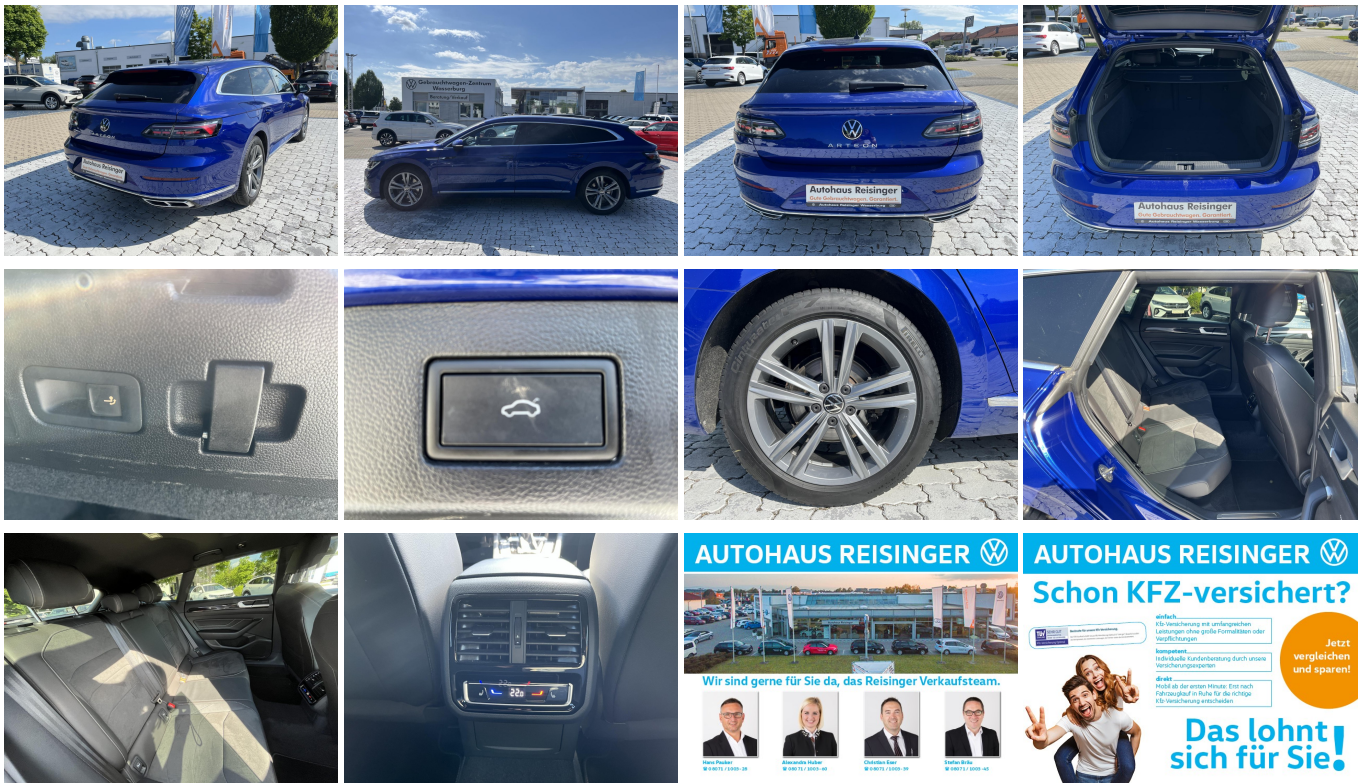

Touchscreen	Traktionskontrolle
Traktionskontrolle	Tuner oder Radio
Tuner oder Radio	USB
USB	Verkehrszeichenerkennung
Verkehrszeichenerkennung	Wegfahrsperr
Wegfahrsperr	Zentralverriegelung
Zentralverriegelung	ambientes Licht
ambientes Licht	beheizbares Lenkrad
beheizbares Lenkrad	blendfreies fernlicht (matrix)
blendfreies fernlicht (matrix)	dab-radio
dab-radio	elektrische Heckklappe
elektrische Heckklappe	elektrische Seitenspiegel
elektrische Seitenspiegel	head-up display
head-up display	induktionsladen Smartphones
induktionsladen Smartphones	mp3 Schnittstelle
mp3 Schnittstelle	schlüssellose Zentralsverriegelung
schlüssellose Zentralsverriegelung	volldigitales Kombiinstrument
volldigitales Kombiinstrument