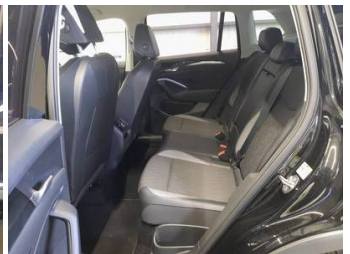

Start Stop Automatik	Tagfahrlicht
Tagfahrlicht	Tagfahrlicht
Tagfahrlicht	Tagfahrlicht
Tempomat	Tempomat
Tempomat	Tempomat
Tempomat	Traktionskontrolle
Traktionskontrolle	Traktionskontrolle
Traktionskontrolle	Traktionskontrolle
Tuner oder Radio	Tuner oder Radio
Tuner oder Radio	Tuner oder Radio
Tuner oder Radio	USB
USB	USB
USB	USB
Verkehrszeichenerkennung	Verkehrszeichenerkennung
Verkehrszeichenerkennung	Verkehrszeichenerkennung
Verkehrszeichenerkennung	Wegfahrsperr
Wegfahrsperr	Wegfahrsperr
Wegfahrsperr	Wegfahrsperr
Zentralverriegelung	Zentralverriegelung
Zentralverriegelung	Zentralverriegelung
Zentralverriegelung	ambientes Licht
ambientes Licht	ambientes Licht
ambientes Licht	ambientes Licht
beheizbares Lenkrad	beheizbares Lenkrad
beheizbares Lenkrad	beheizbares Lenkrad
beheizbares Lenkrad	dab-radio
dab-radio	dab-radio
dab-radio	dab-radio
einparkhilfe kamera 360	einparkhilfe kamera 360
einparkhilfe kamera 360	einparkhilfe kamera 360
einparkhilfe kamera 360	elektrische Seitenspiegel
elektrische Seitenspiegel	elektrische Seitenspiegel
elektrische Seitenspiegel	elektrische Seitenspiegel
induktionsladen Smartphones	induktionsladen Smartphones
induktionsladen Smartphones	induktionsladen Smartphones
induktionsladen Smartphones	volldigitales Kombiinstrument
volldigitales Kombiinstrument	volldigitales Kombiinstrument
volldigitales Kombiinstrument	volldigitales Kombiinstrument

AUTOHAUS REISINGER

Wir sind gerne für Sie da, das Reisinger Verkaufsteam.

Michael Reisinger | 089 71 12000-28
Jennifer Reisinger | 089 71 12000-48
Christian Reisinger | 089 71 12000-09
Stefan Reisinger | 089 71 12000-43

AUTOHAUS REISINGER

Schon KFZ-versichert?

• **alltag:** Kfz-Versicherung mit umfangreichen Leistungen ohne große Formalitäten oder Zusatzleistungen
• **kompetenz:** Individuelle Kundenberatung durch unsere Versicherungsexperten
• **akt:** Wählt die für einen Neikau (bei nachfolgendem in Höhe für die richtige Kfz-Versicherung entscheiden.

Jetzt vergleichen und sparen!

Das lohnt sich für Sie!

AUTOHAUS REISINGER

Wartung & Inspektion - Komplettpaket

Seien Sie vor finanziellen Überraschungen geschützt und profitieren Sie von attraktiven Serviceleistungen.

- Qualitätserhalt Ihres Fahrzeuges
- Feste monatliche Rate
- Schutz vor Reparaturkosten

Zu Details sprechen Sie uns bitte an.