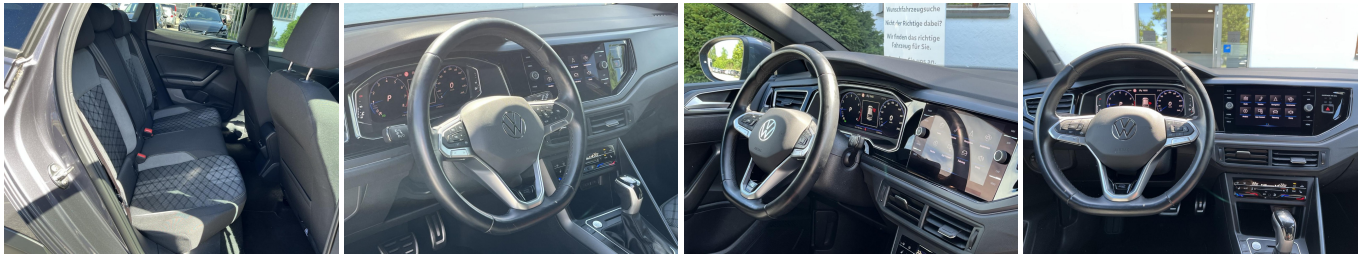

* Ehemaliger Neupreis (Unverbindliche Preisempfehlung des Herstellers am Tag der Erstzulassung)

Weitere Informationen zum Fahrzeug und Finanzierung finden Sie auf unserer Homepage