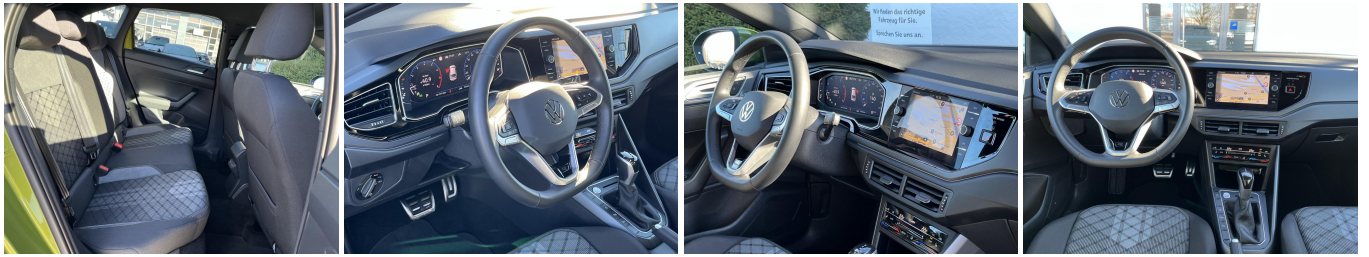

* Ehemaliger Neupreis (Unverbindliche Preisempfehlung des Herstellers am Tag der Erstzulassung)

Weitere Informationen zum Fahrzeug und Finanzierung finden Sie auf unserer Homepage