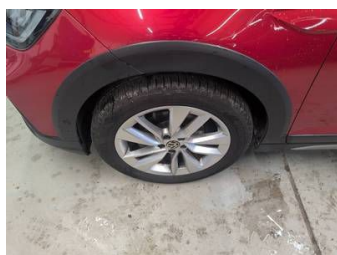

Notrufsystem	Pannenkitt
Pannenkitt	Pannenkitt
Qualitaetssiegel	Qualitaetssiegel
Qualitaetssiegel	Regensensor
Regensensor	Regensensor
Reifen-allwetterreifen	Reifen-allwetterreifen
Reifen-allwetterreifen	Reifendruckkontrollsystem
Reifendruckkontrollsystem	Reifendruckkontrollsystem
Schaltwippen	Schaltwippen
Schaltwippen	Servolenkung
Servolenkung	Servolenkung
Sitzheizung	Sitzheizung
Sitzheizung	Spurhalteassistent
Spurhalteassistent	Spurhalteassistent
Start Stop Automatik	Start Stop Automatik
Start Stop Automatik	Tagfahrlicht
Tagfahrlicht	Tagfahrlicht
Tempomat	Tempomat
Tempomat	Touchscreen
Touchscreen	Touchscreen
Traktionskontrolle	Traktionskontrolle
Traktionskontrolle	Tuner oder Radio
Tuner oder Radio	Tuner oder Radio
USB	USB
USB	Verkehrszeichenerkennung
Verkehrszeichenerkennung	Verkehrszeichenerkennung
Wegfahrsperr	Wegfahrsperr
Wegfahrsperr	Zentralverriegelung
Zentralverriegelung	Zentralverriegelung
ambientes Licht	ambientes Licht
ambientes Licht	dab-radio
dab-radio	dab-radio
elektrische Seitenspiegel	elektrische Seitenspiegel
elektrische Seitenspiegel	induktionsladen Smartphones
induktionsladen Smartphones	induktionsladen Smartphones
mp3 Schnittstelle	mp3 Schnittstelle
mp3 Schnittstelle	volldigitales Kombiinstrument
volldigitales Kombiinstrument	volldigitales Kombiinstrument