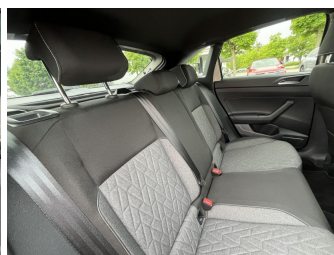

Notbremsassistent	Notrufsystem
Notrufsystem	Notrufsystem
Pannenkitt	Pannenkitt
Pannenkitt	Regensensor
Regensensor	Regensensor
Reifendruckkontrollsystem	Reifendruckkontrollsystem
Reifendruckkontrollsystem	Schaltwippen
Schaltwippen	Schaltwippen
Servolenkung	Servolenkung
Servolenkung	Sitzheizung
Sitzheizung	Sitzheizung
Spurhalteassistent	Spurhalteassistent
Spurhalteassistent	Start Stop Automatik
Start Stop Automatik	Start Stop Automatik
Tagfahrlicht	Tagfahrlicht
Tagfahrlicht	Tempomat
Tempomat	Tempomat
Touchscreen	Touchscreen
Touchscreen	Traktionskontrolle
Traktionskontrolle	Traktionskontrolle
Tuner oder Radio	Tuner oder Radio
Tuner oder Radio	USB
USB	USB
Verkehrszeichenerkennung	Verkehrszeichenerkennung
Verkehrszeichenerkennung	Wegfahrsperr
Wegfahrsperr	Wegfahrsperr
Zentralverriegelung	Zentralverriegelung
Zentralverriegelung	ambientes Licht
ambientes Licht	ambientes Licht
blendfreies fernlicht (matrix)	blendfreies fernlicht (matrix)
blendfreies fernlicht (matrix)	dab-radio
dab-radio	dab-radio
elektrische Seitenspiegel	elektrische Seitenspiegel
elektrische Seitenspiegel	mp3 Schnittstelle
mp3 Schnittstelle	mp3 Schnittstelle
volldigitales Kombiinstrument	volldigitales Kombiinstrument
volldigitales Kombiinstrument