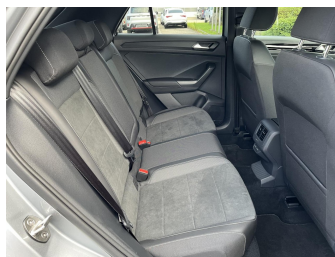

USB	Verkehrszeichenerkennung
Verkehrszeichenerkennung	Verkehrszeichenerkennung
Verkehrszeichenerkennung	Wegfahrsperre
Wegfahrsperre	Wegfahrsperre
Wegfahrsperre	Zentralverriegelung
Zentralverriegelung	Zentralverriegelung
Zentralverriegelung	ambientes Licht
ambientes Licht	ambientes Licht
ambientes Licht	blendfreies fernlicht (matrix)
blendfreies fernlicht (matrix)	blendfreies fernlicht (matrix)
blendfreies fernlicht (matrix)	dab-radio
dab-radio	dab-radio
dab-radio	elektrische Seitenspiegel
elektrische Seitenspiegel	elektrische Seitenspiegel
elektrische Seitenspiegel	induktionsladen Smartphones
induktionsladen Smartphones	induktionsladen Smartphones
induktionsladen Smartphones	mp3 Schnittstelle
mp3 Schnittstelle	mp3 Schnittstelle
mp3 Schnittstelle	schlüssellose Zentralsverriegelung
schlüssellose Zentralsverriegelung	schlüssellose Zentralsverriegelung
schlüssellose Zentralsverriegelung	volldigitales Kombiinstrument
volldigitales Kombiinstrument	volldigitales Kombiinstrument