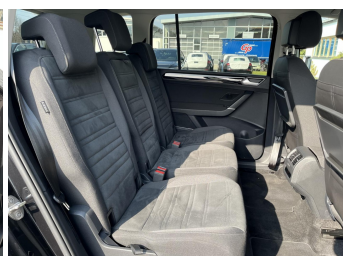

Fahrzeugausstattung

ABS	Abstandstempomat
Abstandswarner	Anhängerkupplung schwenkbar
Berganfahrassistent	Bluetooth
Bordcomputer	Dachregler
ESP	Einparkhilfe
Einparkhilfe Sensoren hinten	Einparkhilfe Sensoren vorne
Fensterheber	Fernlichtassistent
Freisprecheinrichtung	Gepäckraumabtrennung
Geschwindigkeitsbegrenzungsanlage	Innenspiegel automatisch abbl.
Kindersitzbefestigung	Klimaautomatik
Klimaautomatik	Klimaautomatik 3 zonen
Kurvenlicht	Led-Scheinwerfer
Led-Tagfahrlicht	Lederlenkrad
Leichtmetallfelgen	Lichtsensor
Lordosenstütze	Massagesitz
Metallic	Mittelarmlehne
Multifunktionslenkrad	Müdigkeitswarnsystem
Navigationssystem	Nebelscheinwerfer
Notbremsassistent	Notrufsystem
Regensensor	Reifendruckkontrollsystem
Reserverad	Servolenkung
Sitzheizung	Spurhalteassistent
Start Stop Automatik	Tagfahrlicht
Tempomat	Touchscreen
Traktionskontrolle	Tuner oder Radio
USB	Wegfahrsperr
Zentralverriegelung	ambientes Licht
blendfreies fernlicht (matrix)	dab-radio
elektrische Seitenspiegel	induktionsladen Smartphones
mp3 Schnittstelle	volldigitales Kombiinstrument

Unsere Leistungsversprechen

- 360° Gebrauchtwagen-Check
- Qualitätszertifikat
- Gebrauchtwagen-Garantie
- Wartungsfreiheit
- Unfallschlicht
- Finanzdienstleistungen
- Vericherungslösungen
- Inzahlungnahme
- Mobilitätsgarantie
- Ersatzmobilität
- Zertifiziertes Gebrauchtwagen

Qualitätszertifikat