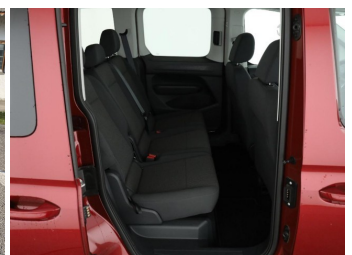

Fahrzeugausstattung

ABS	Alarmanlage
Anhängerkupplung abnehmbar	Bluetooth
Bordcomputer	ESP
Einparkhilfe	Einparkhilfe Kamera
Einparkhilfe Sensoren hinten	Einparkhilfe Sensoren vorne
Fensterheber	Freisprecheinrichtung
Geschwindigkeitsbegrenzungsanlage	Kindersitzbefestigung
Klimaautomatik	Klimaautomatik
Klimaautomatik 2 zonen	Leichtmetallfelgen
Lichtsensoren	Metallic
Multifunktionslenkrad	Müdigkeitswarnsystem
Notbremsassistent	Notrufsystem
Pannenkitt	Qualitätsiegel
Reifendruckkontrollsystem	Schiebetür
Schiebetür beidseitig	Servolenkung
Sitzheizung	Spurhalteassistent
Start Stop Automatik	Tagfahrlicht
Tempomat	Touchscreen
Traktionskontrolle	Tuner oder Radio
USB	Verkehrszeichenerkennung
Wegfahrsperr	Winterpaket
Zentralverriegelung	dab-radio
elektrische Seitenspiegel	mp3 Schnittstelle
volldigitales Kombiinstrument