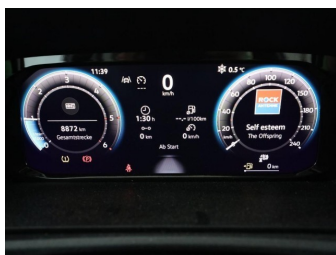

Fahrzeugausstattung

ABS	Alarmanlage
Anhängerkupplung abnehmbar	Bluetooth
Bordcomputer	ESP
Einparkhilfe	Einparkhilfe Kamera
Einparkhilfe Sensoren hinten	Einparkhilfe Sensoren vorne
Fensterheber	Freisprecheinrichtung
Geschwindigkeitsbegrenzungsanlage	Kindersitzbefestigung
Klimaautomatik	Klimaautomatik
Klimaautomatik 2 zonen	Leichtmetallfelgen
Lichtsensoren	Metallic
Multifunktionslenkrad	Müdigkeitswarnsystem
Notbremsassistent	Notrufsystem
Pannenkitt	Qualitätsiegel
Reifendruckkontrollsystem	Schiebetür
Schiebetür beidseitig	Servolenkung
Sitzheizung	Spurhalteassistent
Start Stop Automatik	Tagfahrlicht
Tempomat	Touchscreen
Traktionskontrolle	Tuner oder Radio
USB	Verkehrszeichenerkennung
Wegfahrsperr	Winterpaket
Zentralverriegelung	dab-radio
elektrische Seitenspiegel	mp3 Schnittstelle
volldigitales Kombiinstrument