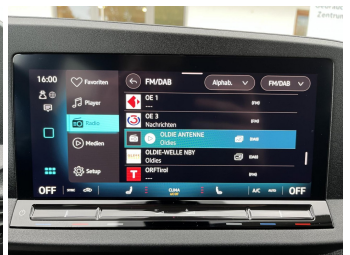

## Fahrzeugausstattung

ABS	Alarmanlage
Android auto	Apple carplay
Bluetooth	Bordcomputer
ESP	Einparkhilfe
Einparkhilfe Kamera	Einparkhilfe Sensoren hinten
Einparkhilfe Sensoren vorne	Fensterheber
Freisprecheinrichtung	Geschwindigkeitsbegrenzungsanlage
Kindersitzbefestigung	Klimaautomatik
Klimaautomatik	Klimaautomatik 2 zonen
Lederlenkrad	Lichtsensor
Mittelarmlehne	Multifunktionslenkrad
Müdigkeitswarnsystem	Notbremsassistent
Pannenkitt	Qualitätsiegel
Reifen-allwetterreifen	Reifendruckkontrollsystem
Schaltwippen	Schiebetür
Schiebetür beidseitig	Servolenkung
Sitzheizung	Spurhalteassistent
Start Stop Automatik	Tagfahrlicht
Tempomat	Traktionskontrolle
Tuner oder Radio	USB
Verkehrszeichenerkennung	Wegfahrsperr
Winterpaket	Zentralverriegelung
dab-radio	elektrische Seitenspiegel
mp3 Schnittstelle	volldigitales Kombiinstrument