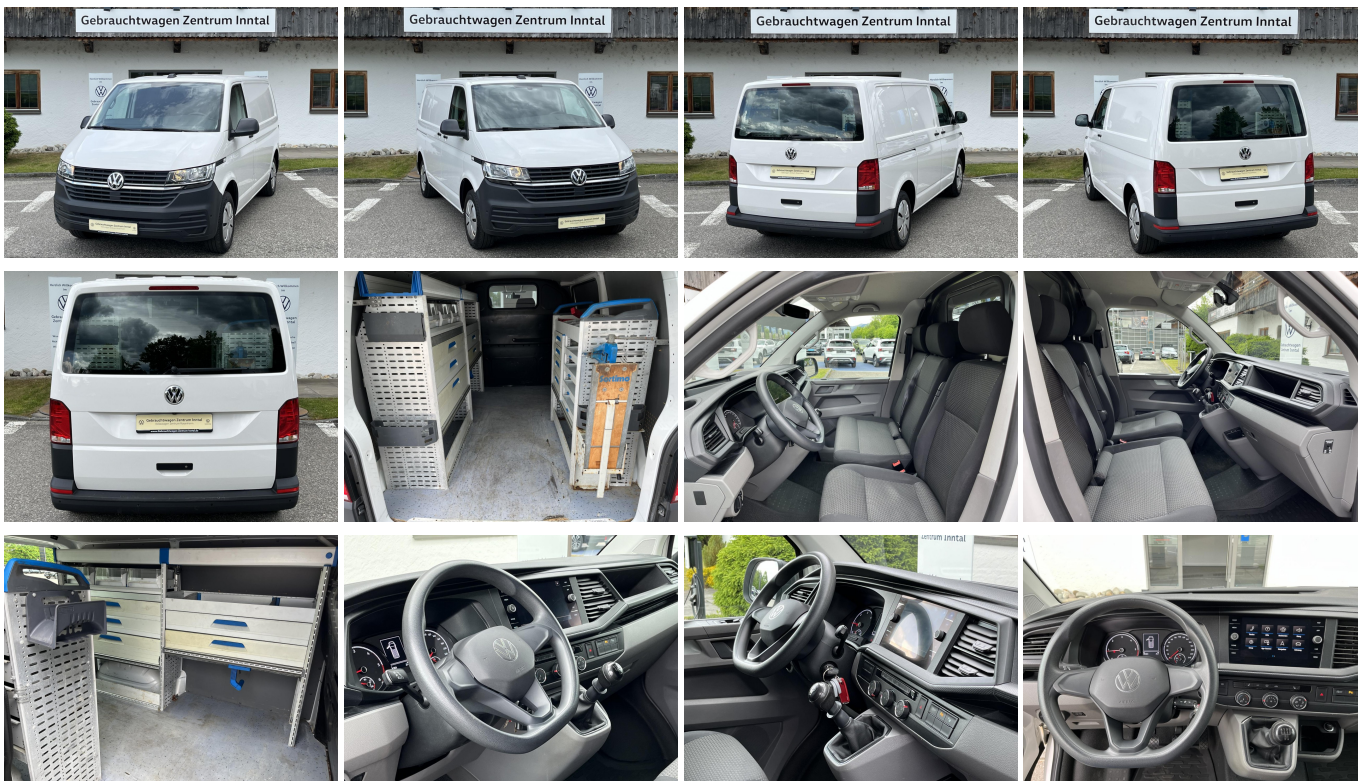

VW Transporter Kasten T6.1 KR 2,0 TDI (Klima+Navi+RearView)

Gebrauchtwagen Zentrum Inntal
Volkswagen Zentrum Rosenheim

Nutzfahrzeuge

Ehem. Neupreis*

40.872,-€

Unser Angebotspreis:

22.900,-€

19.244,- € netto

19% MwSt ausweisbar

Fahrzeugnummer G-2132230

Schnellinformationen

Fahrzeugart	Gebrauchtfahrzeug	Klasse	Transporter
Kategorie	Transporter Kasten	Hubraum	1968 cm ³
Erstzulassung	12/2021	Außenfarbe	
Laufleistung	78359 km	Innenfarbe	Schwarz
Leistung	81 kW (110 PS)	Innenausstattung	Stoff
Kraftstoffart	Diesel		
Getriebe	Schaltgetriebe		

Verkaufsteam GWZ Zentrum
Inntal

+49 8035 873070

gebrauchtwagen@volkswagen-rosenheim.de

Umwelt und Normen

Fahrzeugausstattung

ABS	Android auto
Apple carplay	Beheizbare frontscheibe
Berganfahrassistent	Bluetooth
Bordcomputer	ESP
Einparkhilfe	Einparkhilfe Kamera
Einparkhilfe Sensoren hinten	Einparkhilfe Sensoren vorne
Einparkhilfe selbstlenkendes System	Fensterheber
Freisprecheinrichtung	Klimaanlage
Klimaanlage	Lordosenstütze
Müdigkeitswarnsystem	Notrufsystem
Regensensor	Reifendruckkontrollsystem
Reserverad	Schiebetür
Schiebetür rechts	Servolenkung
Sitzheizung	Sprachsteuerung
Start Stop Automatik	Tagfahrlicht
Touchscreen	Traktionskontrolle
Tuner oder Radio	USB
Wegfahrsperre	Zentralverriegelung
dab-radio	elektrische Seitenspiegel
mp3 Schnittstelle	