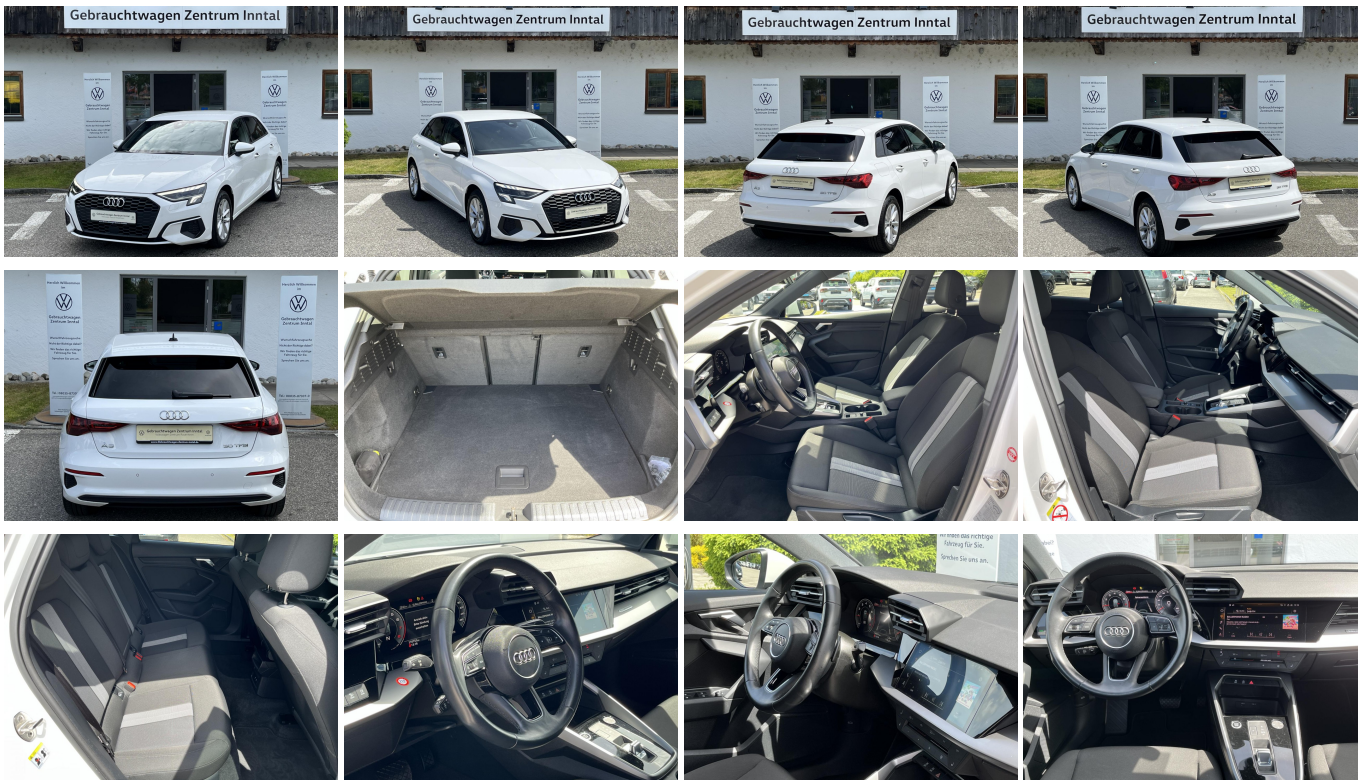

Fahrzeugausstattung

Bordcomputer	Bordcomputer
Einparkhilfe	Einparkhilfe
Einparkhilfe Sensoren hinten	Einparkhilfe Sensoren hinten
Geschwindigkeitsbegrenzungsanlage	Geschwindigkeitsbegrenzungsanlage
Innenspiegel automatisch abbl.	Innenspiegel automatisch abbl.
Klimaanlage	Klimaanlage
Klimaanlage	Klimaanlage
Led-Scheinwerfer	Led-Scheinwerfer
Lederlenkrad	Lederlenkrad
Lichtsensord	Lichtsensord
Mittelarmlehne	Mittelarmlehne
Multifunktionslenkrad	Multifunktionslenkrad
Navigationssystem	Navigationssystem
Notbremsassistent	Notbremsassistent
Pannenkitt	Pannenkitt
Regensensor	Regensensor
Reifen-winterreifen	Reifen-winterreifen
Reifendruckkontrollsystem	Reifendruckkontrollsystem
Schaltwippen	Schaltwippen
Servolenkung	Servolenkung
Sitzheizung	Sitzheizung
Start Stop Automatik	Start Stop Automatik
Tagfahrlicht	Tagfahrlicht
Tuner oder Radio	Tuner oder Radio
Wegfahrsperr	Wegfahrsperr
dab-radio	dab-radio
elektrische Seitenspiegel	elektrische Seitenspiegel
volldigitales Kombiinstrument	volldigitales Kombiinstrument