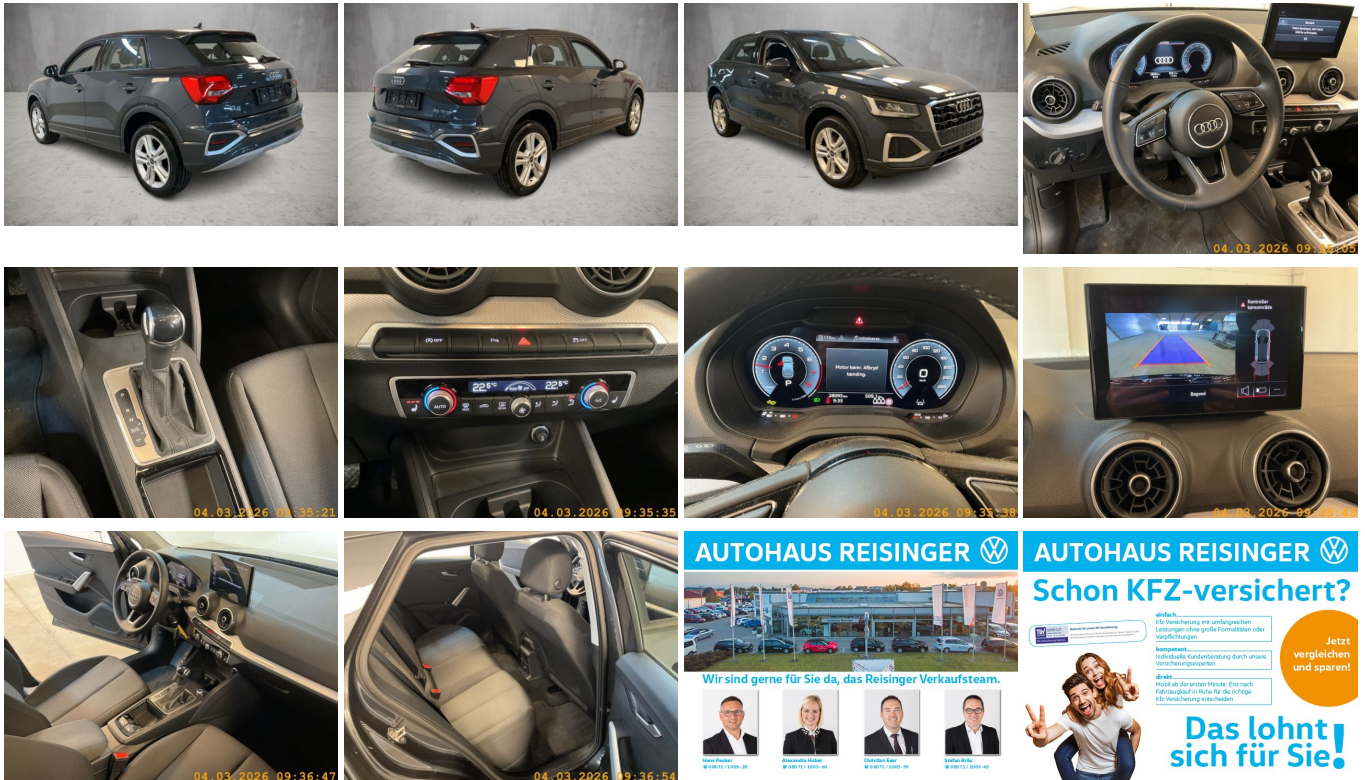

AUDI Q2 35 Advanced 1.5 TSI DSG (LED+AdaptiverGRA)

Ehem. Neupreis*

~~39.161,-€~~

Unser Angebotspreis:

26.850,-€

22.563,- € netto

19% MwSt ausweisbar

Fahrzeugnummer R-G-9761

AUTOHAUS REISINGER

WIR BEWEGEN MENSCHEN.

Schnellinformationen

Fahrzeugart	Gebrauchtfahrzeug	Klasse	Q2
Kategorie	SUV/Geländewagen/Pic kup	Hubraum	1500 cm ³
Erstzulassung	07/2024	Außenfarbe	
Laufleistung	28095 km	Innenfarbe	Schwarz
Leistung	110 kW (150 PS)	Innenausstattung	Stoff
Kraftstoffart	Benzin		
Getriebe	Automatik		

Verkaufsteam Reisinger
GmbH

+49 8071 10030
pauker@volkswagen-
rosenheim.de

Umwelt und Normen

Fahrzeugausstattung

ABS	Bordcomputer
ESP	Einparkhilfe
Einparkhilfe Kamera	Einparkhilfe Sensoren hinten
Einparkhilfe Sensoren vorne	Innenspiegel automatisch abbl.
Isofix Beifahrer	Kindersitzbefestigung
Klimaautomatik	Klimaautomatik
Led-Scheinwerfer	Lederlenkrad
Lordosenstütze	Metallic
Mittelarmlehne	Multifunktionslenkrad
Müdigkeitswarnsystem	Notbremsassistent
Pannenkitt	Reifendruckkontrollsystem
Servolenkung	Sitzheizung
Start Stop Automatik	Tagfahrlicht
Traktionskontrolle	Tuner oder Radio
Verkehrszeichenerkennung	Wegfahrsperr
dab-radio	elektrische Seitenspiegel
volldigitales Kombiinstrument	