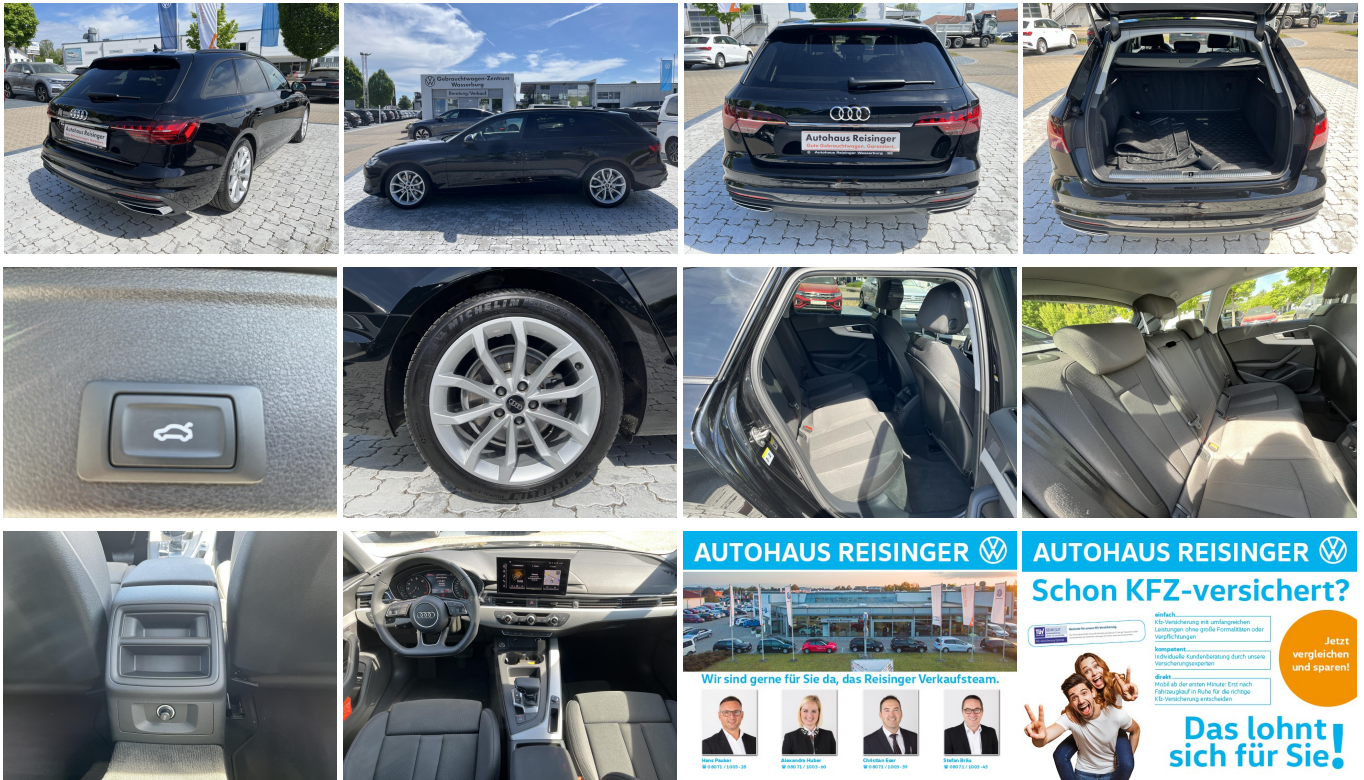

* Ehemaliger Neupreis (Unverbindliche Preisempfehlung des Herstellers am Tag der Erstzulassung)

Weitere Informationen zum Fahrzeug und Finanzierung finden Sie auf unserer Homepage