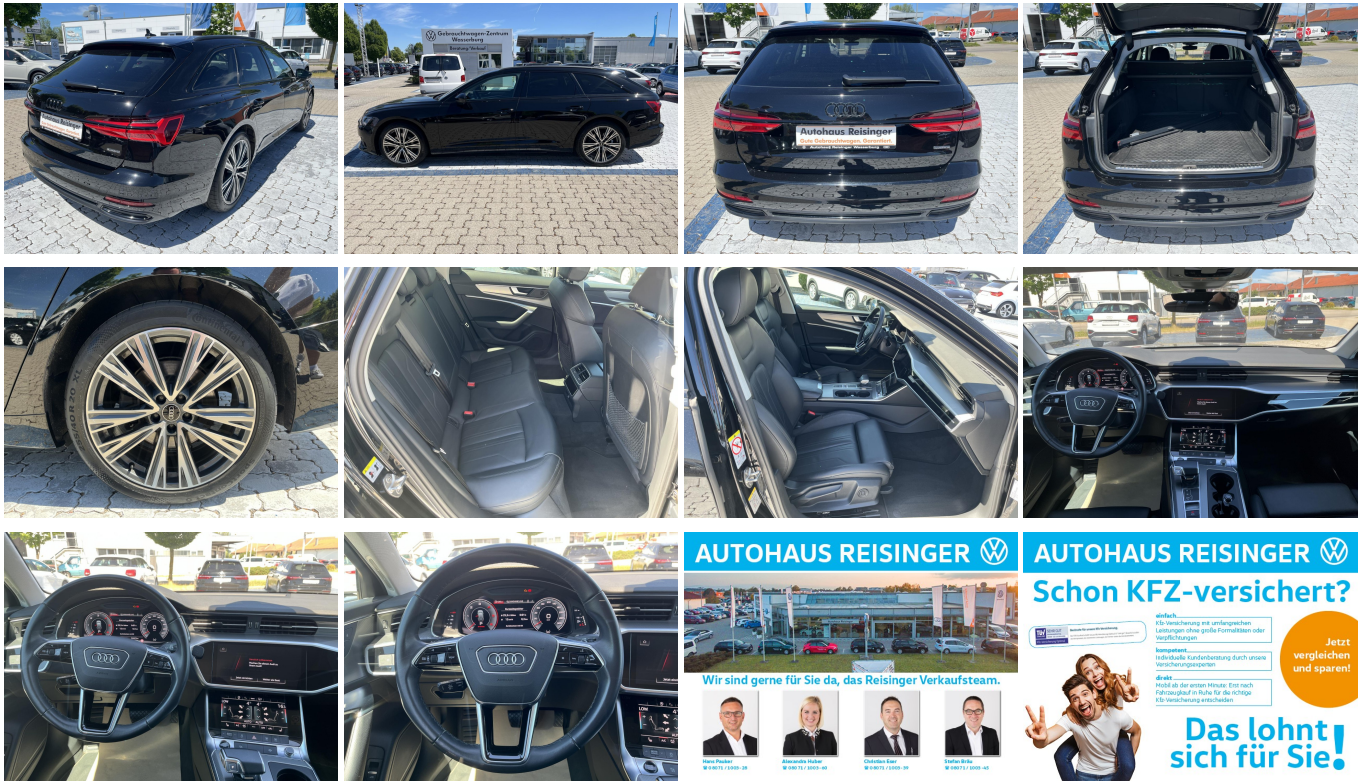

Zentralverriegelung	ambientes Licht
ambientes Licht	ambientes Licht
beheizbares Lenkrad	beheizbares Lenkrad
beheizbares Lenkrad	dab-radio
dab-radio	dab-radio
elektrische Heckklappe	elektrische Heckklappe
elektrische Heckklappe	elektrische Seitenspiegel
elektrische Seitenspiegel	elektrische Seitenspiegel
mp3 Schnittstelle	mp3 Schnittstelle
mp3 Schnittstelle	volldigitales Kombiinstrument
volldigitales Kombiinstrument	volldigitales Kombiinstrument