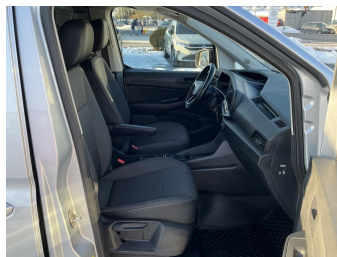

Fahrzeugausstattung

ABS	Bluetooth
Bordcomputer	ESP
Einparkhilfe	Einparkhilfe Kamera
Einparkhilfe Sensoren hinten	Einparkhilfe Sensoren vorne
Fensterheber	Freisprecheinrichtung
Geschwindigkeitsbegrenzungsanlage	Innenspiegel automatisch abbl.
Klimaautomatik	Klimaautomatik
Klimaautomatik 2 zonen	Led-Scheinwerfer
Led-Tagfahrlicht	Lederlenkrad
Lichtsensoren	Metallic
Multifunktionslenkrad	Müdigkeitswarnsystem
Navigationssystem	Notbremsassistent
Notrufsystem	Pannenkitt
Reifendruckkontrollsystem	Schaltwippen
Schiebetür	Schiebetür rechts
Servolenkung	Sitzheizung
Sprachsteuerung	Spurhalteassistent
Standheizung	Start Stop Automatik
Tagfahrlicht	Tempomat
Touchscreen	Traktionskontrolle
Tuner oder Radio	USB
Wegfahrsperrung	Zentralverriegelung
dab-radio	elektrische Seitenspiegel
mp3 Schnittstelle	

AUTOHAUS REISINGER

Wir sind gerne für Sie da, das Reisinger Verkaufsteam.

Hans-Peter | Annette | Christian | Dennis

AUTOHAUS REISINGER

Schon KFZ-versichert?

Jetzt vergleichen und sparen!

Das lohnt sich für Sie!