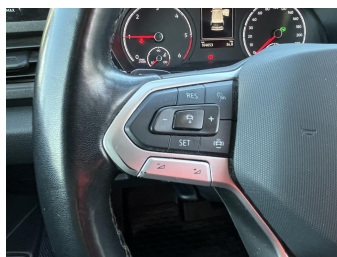

AUTOHAUS REISINGER

WIR BEWEGEN MENSCHEN.

Schnellinformationen

Fahrzeugart	Gebrauchtfahrzeug	Klasse	Caddy
Kategorie	Van/Kleinbus	Hubraum	1968 cm ³
Erstzulassung	06/2022	Außenfarbe	
Laufleistung	104017 km	Innenfarbe	Schwarz
Leistung	90 kW (122 PS)	Innenausstattung	Stoff
Kraftstoffart	Diesel		
Getriebe	Automatik		

Verkaufsteam Reisinger
GmbH

+49 8071 10030
pauker@volkswagen-
rosenheim.de

Umwelt und Normen

Fahrzeugausstattung

ABS	Bluetooth
Bordcomputer	ESP
Einparkhilfe	Einparkhilfe Kamera
Einparkhilfe Sensoren hinten	Einparkhilfe Sensoren vorne
Fensterheber	Freisprecheinrichtung
Geschwindigkeitsbegrenzungsanlage	Innenspiegel automatisch abbl.
Klimaautomatik	Klimaautomatik
Klimaautomatik 2 zonen	Led-Scheinwerfer
Led-Tagfahrlicht	Lederlenkrad
Lichtsensoren	Metallic
Multifunktionslenkrad	Müdigkeitswarnsystem
Navigationssystem	Notbremsassistent
Notrufsystem	Pannenkitt
Reifendruckkontrollsystem	Schaltwippen
Schiebetür	Schiebetür rechts
Servolenkung	Sitzheizung
Sprachsteuerung	Spurhalteassistent
Standheizung	Start Stop Automatik
Tagfahrlicht	Tempomat
Touchscreen	Traktionskontrolle
Tuner oder Radio	USB
Wegfahrsperrung	Zentralverriegelung
dab-radio	elektrische Seitenspiegel
mp3 Schnittstelle	